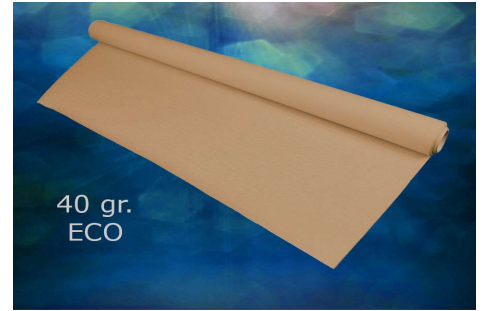

**Ficha Técnica**
**Referencia** PRK140

**Descripción** Rollo mantel papel Eco Nature 40 gr. 1x100

**Catálogo** Página 107

**Especificaciones del Producto**

Color	Eco Nature	Material	Papel
Medida	1x100 cm	Decorado	
Gramaje	40gr	Plegado	
Precorte		Nº Capas	1