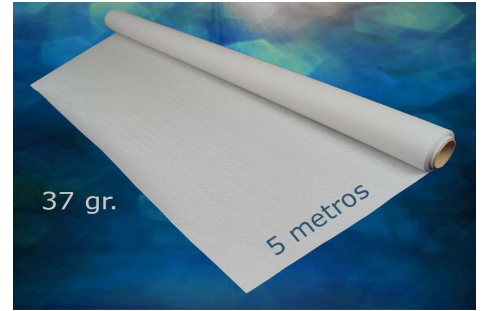

Ficha Técnica
Referencia PR15

Descripción Rollo mantel papel blanco 1x5m 37gr 32 uds.

Catálogo Página 111

Especificaciones del Producto

Color	Blanco	Material	Papel
Medida	1x5 cm	Decorado	
Gramaje	37gr	Plegado	
Precorte		Nº Capas	1

Códigos

EAN13 8434120000732

ITF 14 18434120000739

Embalaje
Rollo
Caja

Unidades Caja	32
Medidas Caja	0,375 x 0,255 x 1,01 m
Peso Caja	5,6 Kg
Volumen Caja	0,09658125 m³
Plastico Caja	

Palet

Cajas Palet	20
Distribución Cajas/Palet	Base 10 cajas x 2 alturas = 20 cajas
Peso Palet	127 Kg
Volumen Palet	2,0736 m³
Dimensiones Palet	0,80 x 1,20 x 2,16 m³