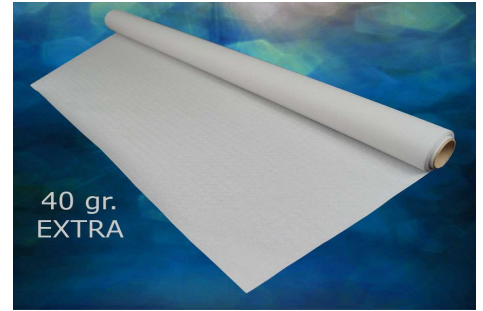

Ficha Técnica
Referencia PR140E

Descripción Rollo mantel papel Blanco 40gr. EXTRA 1x100

Catálogo Página 107

Especificaciones del Producto

Color	Blanco	Material	Papel
Medida	1x100 cm	Decorado	
Gramaje	40gr Extra	Plegado	
Precorte		Nº Capas	1

Códigos

EAN13 8434120000633

ITF 14 18434120000630

Embalaje
Rollo
Caja

Unidades Caja	6
Medidas Caja	0,375 x 0,255 x 1,01 m
Peso Caja	23,8 Kg
Volumen Caja	0,09658125 m³
Plastico Caja	

Palet

Cajas Palet	20
Distribución Cajas/Palet	Base 9 cajas x 2 alturas + 1 altura de 2 cajas = 20 cajas
Peso Palet	491 Kg
Volumen Palet	2,3184 m³
Dimensiones Palet	0,80 x 1,20 x 2,415 m³