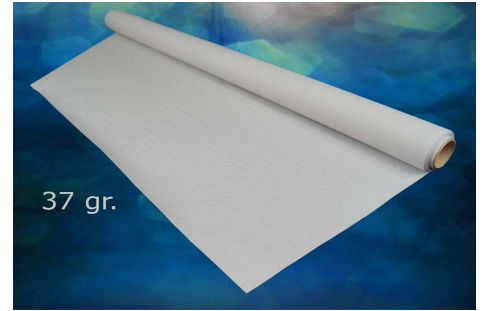

Ficha Técnica
Referencia PR137

Descripción Rollo mantel papel Blanco 1x100m 37gr.

Catálogo Página 107

Especificaciones del Producto

Color	Blanco	Material	Papel
Medida	1x100 cm	Decorado	
Gramaje	37gr	Plegado	
Precorte		Nº Capas	1

Códigos

EAN13 8434120000619

ITF 14 18434120000616

Embalaje
Rollo
Caja

Unidades Caja	6
Medidas Caja	0,375 x 0,255 x 1,01 m
Peso Caja	22,8 Kg
Volumen Caja	0,09658125 m³
Plastico Caja	

Palet

Cajas Palet	20
Distribución Cajas/Palet	Base 9 cajas x 2 alturas + 1 altura de 2 cajas = 20 cajas
Peso Palet	471 Kg
Volumen Palet	2,3184 m³
Dimensiones Palet	0,80 x 1,20 x 2,415 m³