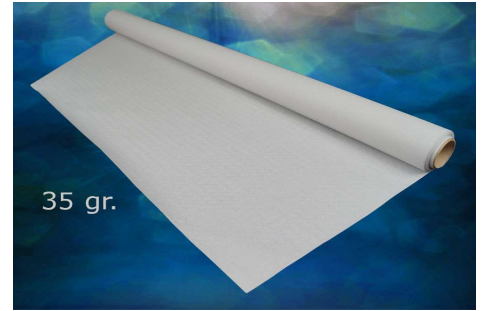

**Ficha Técnica**
**Referencia** PR135

**Descripción** Rollo mantel papel blanco 1x100m 35 gr.

**Catálogo** Página 107

**Especificaciones del Producto**

Color	Blanco	Material	Papel
Medida	1x100 cm	Decorado	
Gramaje	35gr	Plegado	
Precorte		Nº Capas	1

**Códigos**

EAN13 8434120006857

ITF 14 18434120006854

**Embalaje**
**Rollo**
**Caja**

Unidades Caja	6
Medidas Caja	0,375 x 0,255 x 1,01 m
Peso Caja	21,85 Kg
Volumen Caja	0,09658125 m³
Plastico Caja	

**Palet**