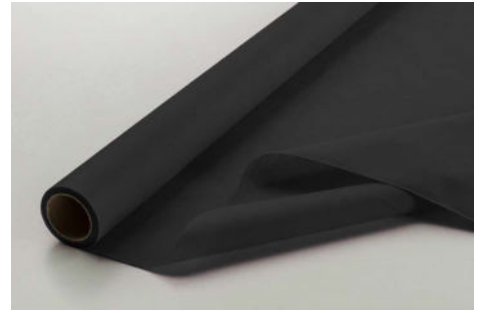

Ficha Técnica

Referencia NRP1520X **Variante** NE

Descripción Rollo Mantel Novotex 1x5m prec. 20cm 20ud Negro

Catálogo Página

Especificaciones del Producto

Color	Negro	Material	Novotex
Medida	1x5 m	Decorado	
Gramaje	55 gr	Plegado	
Precorte	20 cm	Nº Capas	