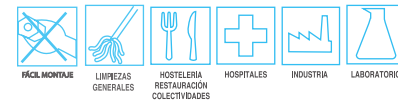

Ref. 04264 - Carro Tommy Completo (2x18 L.+2 Cubetas 12 L.+Saco)

APLICACIONES: Carro Tommy completo recomendado para limpiezas generales en polideportivos, oficinas, hospitales, salones, etc.

Con tres estantes que facilitan el almacenamiento y organización de los útiles de limpieza.

Ref.			
04264	75x132x110 cm.	2x18 litros.	1 Uni. (Con prensa Stilo)

Áreas de uso:

Características generales:

- Fácil traslado, ruedas giratorias.
- Resulta extremadamente resistente, por su plástico de gran calidad y por su diseño.
- Dispone de panel informativo en la tapa del carro, para llevar instrucciones para el operario, planes de higiene, etc.
- Ayuda a cumplir las normas APPCC gracias a su apartado para colocar hoja informativa de planes de higiene.

Especificaciones técnicas:

- **Composición:** **Carro:** Parte metálica: Epoxi/Rilsan.
Parte plástica: Polipropileno.
Saco: Tejido de vinilo.
Cubos y cubetas: Fibra de polipropileno 100% materia virgen.
Prensa: Laterales: Fibra de Polipropileno 100% materia virgen.
Partes internas: semi-coronas, labios : Fibra de Polipropileno. 100% materia virgen.
T central y mango tirador: aluminio anodizado o hierro zincado.
- **Medidas:** Carro completo: 75x132x110 cm.
Base (sin soporte de mopas): 110 x 47 cm.
Base (con soporte de mopas-carro completo): 110x73 cm.
Altura (sin cubetas): 107 cm.
Altura (con cubetas-carro completo): 110 cm.
Bandejas (x2): Ancho: 48,5 cm. /Largo: 30 cm. / Alto: 11 cm.
- **Contiene:** Estructura de 3 alturas.
2 cubos de 18 litros+1 prensa Stilo.
2 Cubetas de 12 litros.
Tapa porta saco+saco plastificado.
Varios enganches sujetapalos.
Dos soportes para el tralado de mopas.
Dispone de un espacio en la tapa para colocar planes de higiene o instrucciones.
- **Color:** Estructura: Gris.
Saco: Amarillo.