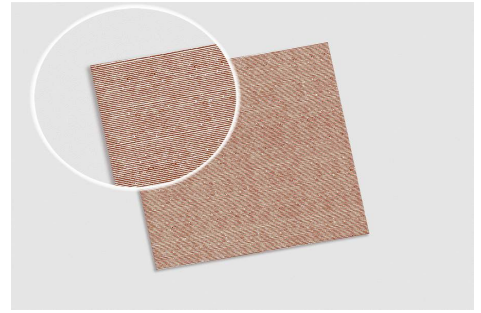

**Ficha Técnica**
**Referencia** BTED40CPTE

**Descripción** Serv. Bambutex Elegance 100gr 40x40 400uds. Deco. Capri Terra

**Catálogo** Página 9

**Especificaciones del Producto**

Color	Blanco	Material	Bambutex
Medida	40x40cm	Decorado	Capri Terra
Gramaje	100gr	Plegado	1/4
Precorte		Nº Capas	