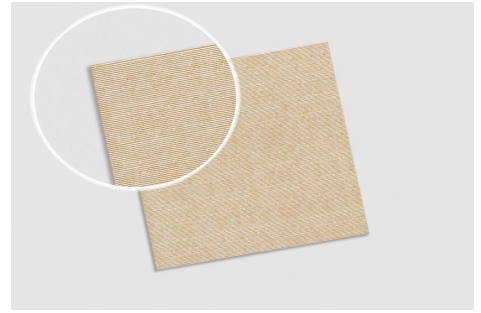

**Ficha Técnica**
**Referencia** BTED40CPME

**Descripción** Serv. Bambutex Elegance 100gr 40x40 400uds. Deco. Capri Melocotón

**Catálogo** Página 9

**Especificaciones del Producto**

Color	Blanco	Material	Bambutex
Medida	40x40cm	Decorado	Capri Melocotón
Gramaje	100gr	Plegado	1/4
Precorte		Nº Capas	