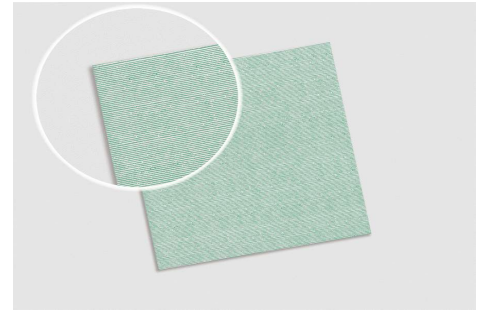

**Ficha Técnica**
**Referencia** BTED40CPAM

**Descripción** Serv. Bambutex Elegance 100gr 40x40 400uds. Deco. Capri Agua Marina

**Catálogo** Página 9

**Especificaciones del Producto**

Color	Blanco	Material	Bambutex
Medida	40x40cm	Decorado	Capri Agua Marina
Gramaje	100gr	Plegado	1/4
Precorte		Nº Capas	