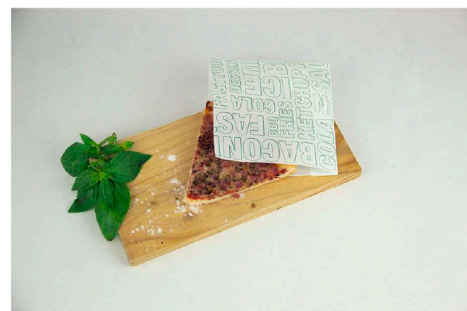

Ficha Técnica

Referencia BAG1515

Descripción Bolsa Papel Antigrasa 15x15cm 35gr. Deco. Gourmet 3.000 uds.

Catálogo Página 205

Especificaciones del Producto

Color	Blanco	Material	Celulosa
Medida	15x15 cm	Decorado	Gourmet
Gramaje	35gr	Plegado	
Precorte		Nº Capas	