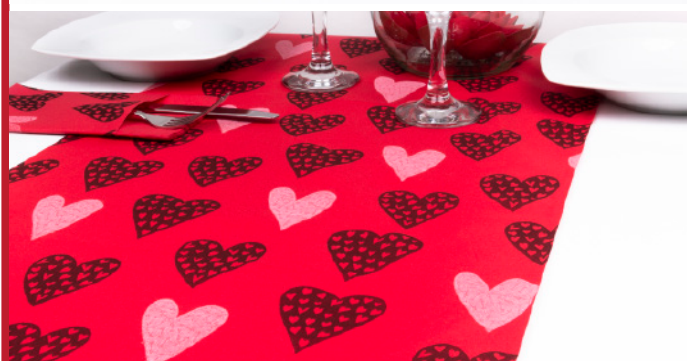

**AGATHA**

Rollo Air Soft® 0,40x48m rojo - Precorte 30cm

ref. **ARPD40ROAG**

Caja de 6 rollos.

1 rollo CANTIDAD MÍNIMA DE VENTA

**22,95 €/rollo**

Mantel individual Novotex® 42x42cm corazón rojo

ref. **NFCOR**