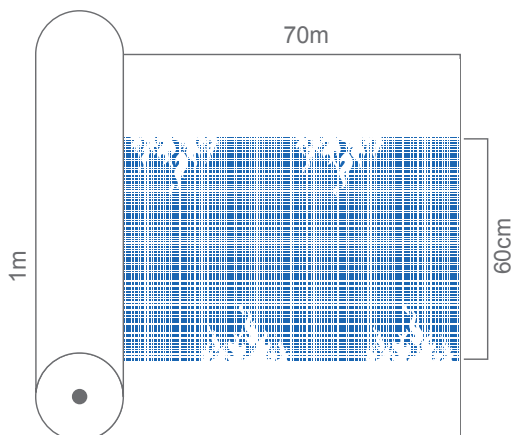

Falles 2020

FALLERO

Servilleta 30x30

ref. PD301FA

Material: Celulosa 1 capa

Medida: 30x30cm

Caja: 4.800 uds. (48x100 uds.)

1 caja CANTIDAD MÍNIMA DE VENTA

40,92 €/caja

FALLERO

Kangucel® 40x40 punta punta

ref. PPKDFA

Material: Punta punta

Medida: 40x40cm

Caja: 960 uds. (32x30 uds.)

1 caja CANTIDAD MÍNIMA DE VENTA

38,00 €/caja

FALLERO

Rollo mantel 1x70m

ref. PRD150FA

Material: Papel blanco 50g

Medida: 1x70m

Caja: 6 rollos

1 caja CANTIDAD MÍNIMA DE VENTA