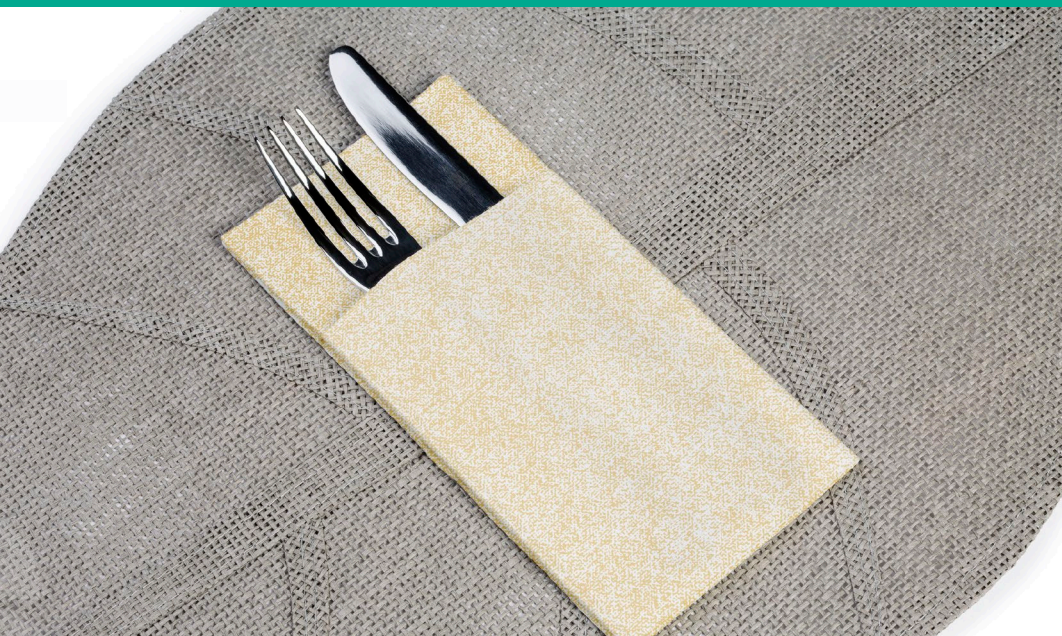

KANGURO
BAMBUTEX®

ESPARTA

KANGURO BAMBUTEX® 40x40
70 gr./m²

(400 uds./caja) 16 paquetes de 25 uds.

COLORES

1. GRIS   ■ CREMA
   ■ PISTACHO   ■ TURQUESA

0,166 €/ud.

PLANA
BAMBUTEX®

TROPICAL

50x50 PLANA PLEGADO MANUAL - 70gr

(200 uds./caja) 4 paquetes de 50 uds.

COLORES

1. GRIS   ■ CREMA
   ■ PISTACHO   ■ TURQUESA
   □ BLANCO

0,28 €/ud.