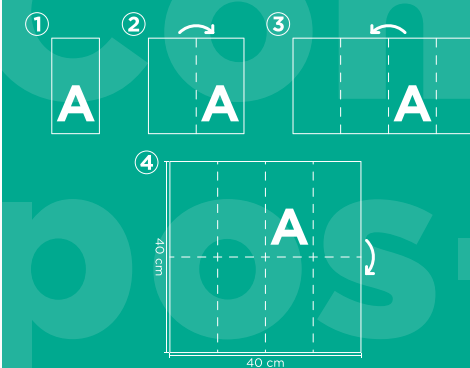

COLORES

■ GRIS

■ CREMA

■ PISTACHO

■ TURQUESA

0,166 €/ud.