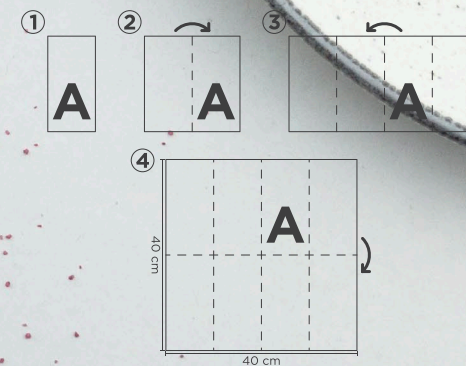

COLORES

- GRIS
- CREMA
- TURQUESA
- PISTACHO

0,110 €/ud.