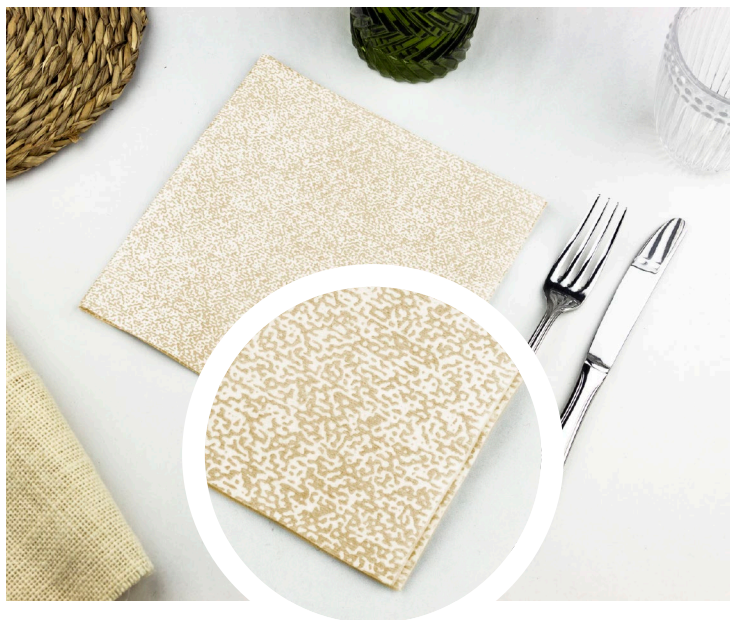

COLORES

☐ BLANCO   ■ GRIS

0,155 €/ud.

ESPARTA

SERVILLETA BAMBUTEX®
40x40 Plegado 1/4 - 70 gr./m²

(600 uds./caja) 12 paquetes de 50 uds.

COLORES

■ GRIS   ■ CREMA
■ PISTACHO   ■ TURQUESA

0,155 €/ud.