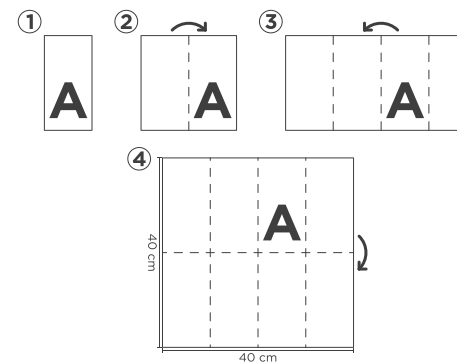

COLORES

- AZUL
- VERDE
- MARRÓN
- GRIS
- GRIS Y ROJO

36,60 €/caja