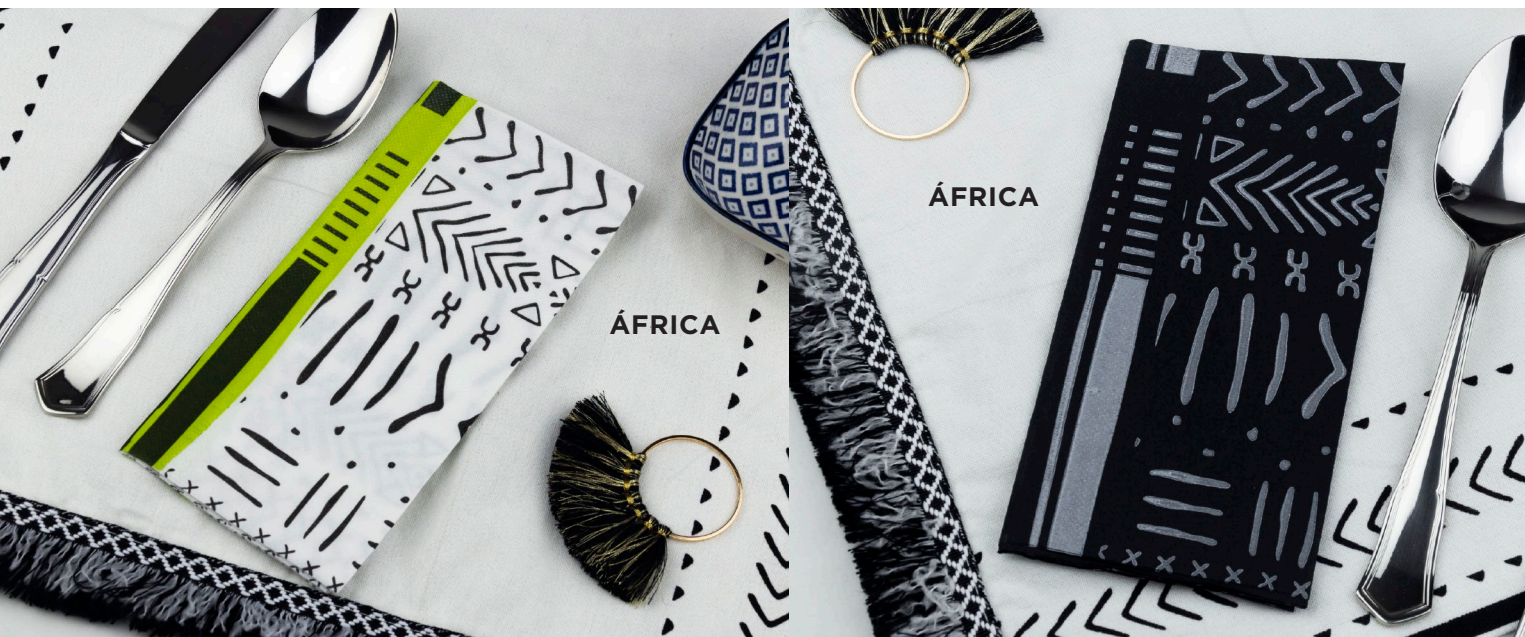

Plegado americano original

(1.200 uds./caja) 40 paquetes de 30 uds.

**COLORES**

BLANCO CON IMPRESIÓN NEGRO/PISTACHO

**35,50 €/caja**

**COLORES**

NEGRO CON IMPRESIÓN BLANCO

**50,00 €/caja**