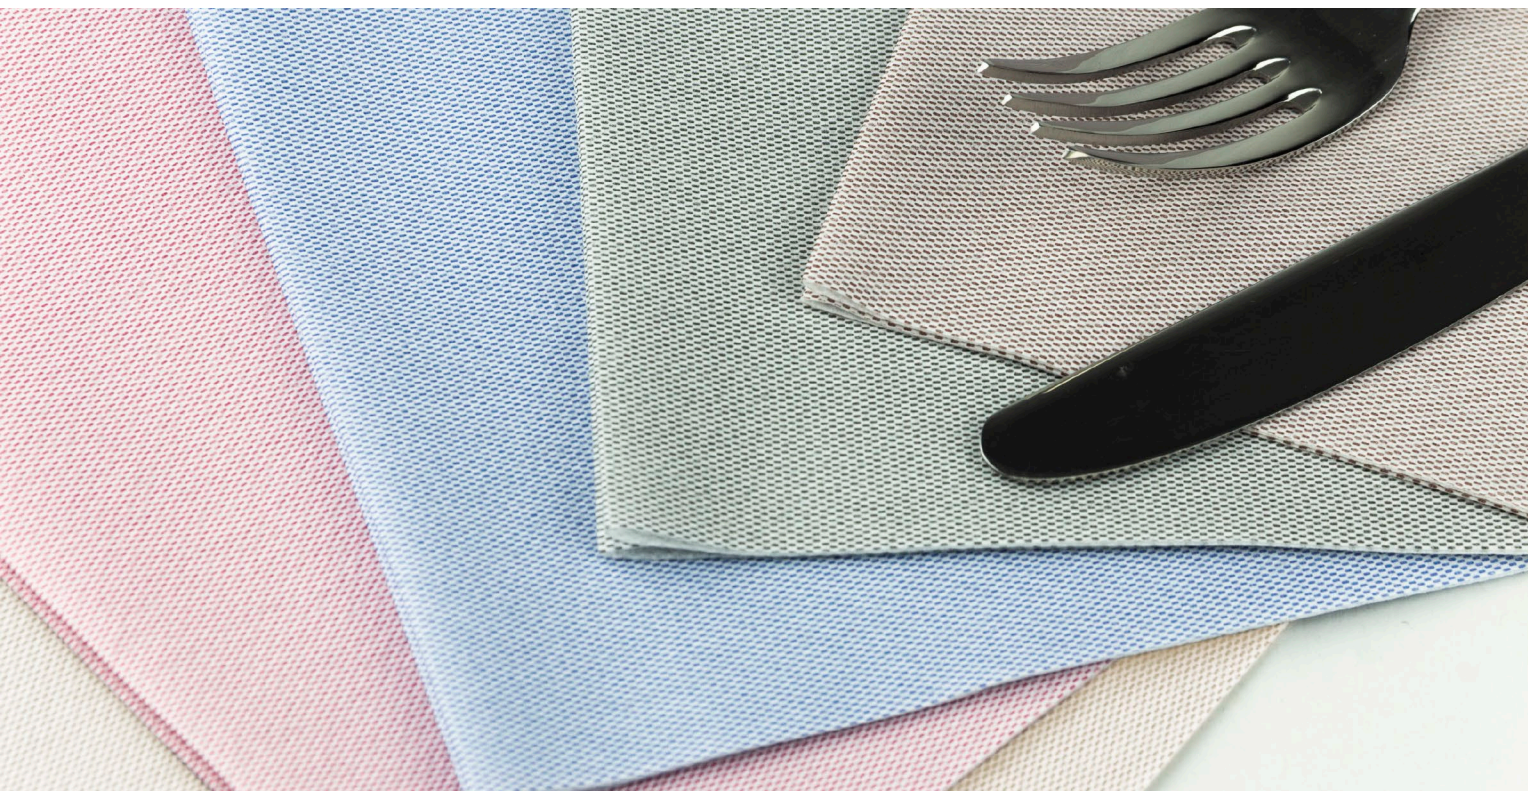

TEXAS

AIR SOFT® 40x40
PLEGADO 1/4

(600 uds./caja) 12 paquetes de 50 uds.

COLORES

- GRIS
- BURDEOS
- AZUL
- MARRÓN
- CREMA

0,098 €/ud.