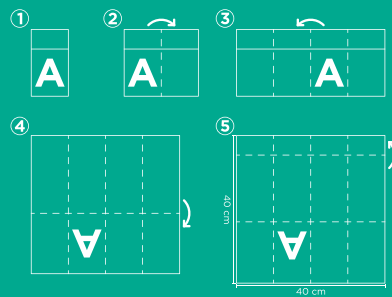

KANGURO
BAMBUTEX®

ESPARTA

KANGURO BAMBUTEX® 40x40
70 gr./m²

(400 uds./caja) 16 paquetes de 25 uds.

COLORES

1. GRIS   ■ CREMA
   ■ PISTACHO   ■ TURQUESA

0,166 €/ud.

PLANA
BAMBUTEX®

TROPICAL

50x50 PLANA PLEGADO MANUAL - 70gr

(200 uds./caja) 4 paquetes de 50 uds.

COLORES

1. GRIS   ■ CREMA
   ■ PISTACHO   ■ TURQUESA
   □ BLANCO

0,28 €/ud.