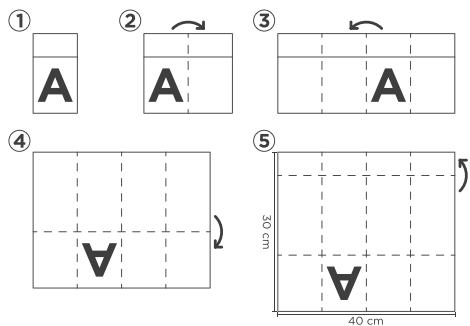

BARLOVENTO

MINI KANGUCEL® 30x40 PP
FRONT FLAP

(1.200 uds./caja) 40 paquetes de 30 uds.

COLORES

- AZUL
- VERDE
- MARRÓN
- GRIS
- GRIS Y ROJO

36,60 €/caja

COWBOYS

MINI KANGUCEL® 30x40 PP
FRONT FLAP

(1.200 uds./caja) 40 paquetes de 30 uds.

COLORES

- BURDEOS
- AZUL
- VERDE
- CREMA
- MARRÓN

36,60 €/caja